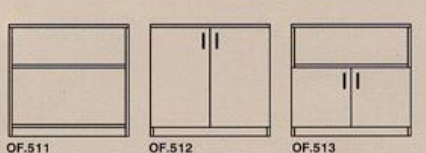

ОФИС ШКАФОВЕ – 800/400/2018

ОФИС ШКАФОВЕ – 400/400/1630

ОФИС ШКАФОВЕ – 400/400/850

ОФИС ГАРДЕРОБИ – 600/400/2018
ОФИС ГАРДЕРОБИ – 600/400/1630

ОФИС ШКАФОВЕ – 800/400/850

ОФИС ШКАФОВЕ – 800/400/750

Офис серията EXPRESS предлага основните мебели, необходими за обзавеждането на работното място: бюра с допълващи помощни плотове и конферентни приставки, конферентни маси, офис контейнери и шкафове, аксесоари. Бюрата в офис серия EXPRESS се предлагат с пет вида носещи конструкции: VARIO, FLEXO, ALPHA, FLORA, OPTIMO. Каталогът на офис серията EXPRESS съдържа всички елементи обозначени с каталожни номера. Еднозначното описание на всяко изделие от серията включва: