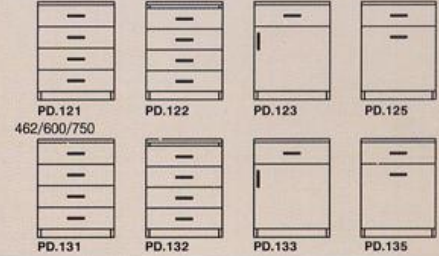

ПОМОЩНИ БЮРА

ФОРМА А	НОСЕЩИ КОНСТРУКЦИИ	ОЗНАЧЕНИЕ		РАЗМЕРИ			
		ЛЯВО	ДЯСНО	L	P	P1	H
	ALPHA	HA.21.L	HA.21.R	70	60		75
	FLEXO	HA.31.L	HA.31.R	80	60		75
	FLORA	HA.41.L	HA.41.R	110	60		75
	OPTIMO						
	VARIO						

ФОРМА В	НОСЕЩИ КОНСТРУКЦИИ	ОЗНАЧЕНИЕ		РАЗМЕРИ			
		ЛЯВО	ДЯСНО	L	P	P1	H
	ALPHA	HB.21.L	HB.21.R	70	60		75
	FLEXO	HB.31.L	HB.31.R	80	60		75
	FLORA	HB.41.L	HB.41.R	110	60		75
	OPTIMO						
	VARIO						

СЪЕДИНИТЕЛНИ ПЛОТОВЕ

ФОРМА А	ОЗНАЧЕНИЕ	РАЗМЕРИ			
		L	P	P1	H
	CA.21		80	40	
	CA.22		80	30	
	CA.31		70	40	
	CA.32		70	30	

ФОРМА В	ОЗНАЧЕНИЕ	РАЗМЕРИ			
		L	P	P1	H
	CB.21		80		
	CB.22		70		

VARIO

EXPRESS
О Ф И С С Е Р И Я

СВОБОДНО СТОЯЩИ ОФИС КОНТЕЙНЕРИ – 462/512/645

СВОБОДНО СТОЯЩИ ОФИС КОНТЕЙНЕРИ – 462/512/545

ОФИС КОНТЕЙНЕРИ – ПОМОЩНИ БЮРА
462/512/750

ОФИС ШКАФОВЕ – 800/400/1630

ОФИС ШКАФОВЕ – 400/400/850

ОФИС ШКАФОВЕ – 800/400/1242

ОФИС ШКАФОВЕ – 400/400/1242

ALPHA

ОФИС ШКАФОВЕ – 400/400/2018