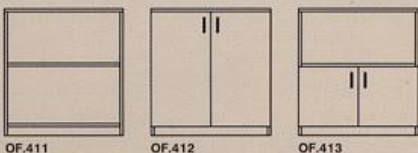

ФОРМА А	ОЗНАЧЕНИЕ	РАЗМЕРИ			
		L	P	P1	H
	CA.21		80	40	
	CA.22		80	30	
	CA.31		70	40	
	CA.32		70	30	

ФОРМА В	ОЗНАЧЕНИЕ	РАЗМЕРИ			
		L	P	P1	H
	CB.21		80		
	CB.22		70		

VARIO

EXPRESS
О Ф И С С Е Р И Я

СВОБОДНО СТОЯЩИ ОФИС КОНТЕЙНЕРИ – 462/512/645

ОФИС ШКАФОВЕ – 800/400/2018

ОФИС ШКАФОВЕ – 400/400/1630

ОФИС ШКАФОВЕ – 400/400/850

ОФИС ГАРДЕРОБИ – 600/400/2018
ОФИС ГАРДЕРОБИ – 600/400/1630

ОФИС ШКАФОВЕ – 800/400/850

ОФИС ШКАФОВЕ – 800/400/750

Офис серията EXPRESS предлага основните мебели, необходими за обзавеждането на работното място: бюра с допълващи помощни плотове и конферентни приставки, конферентни маси, офис контейнери и шкафове, аксесоари. Бюрата в офис серия EXPRESS се предлагат с пет вида носещи конструкции: VARIO, FLEXO, ALPHA, FLORA, OPTIMO. Каталогът на офис серията EXPRESS съдържа всички елементи обозначени с каталожни номера. Еднозначното описание на всяко изделие от серията включва: