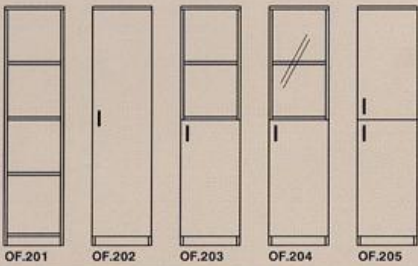

ОФИС ШКАФОВЕ – 400/400/1630