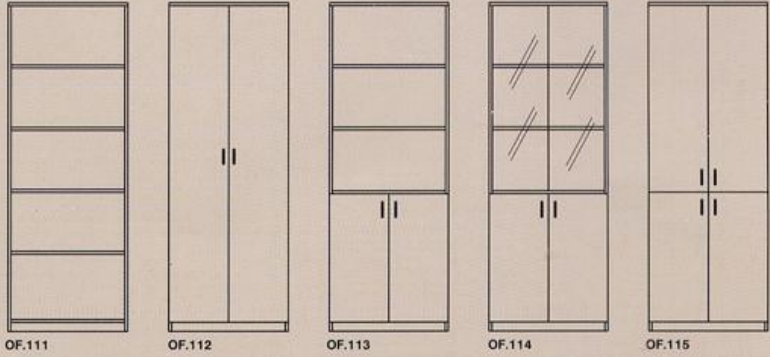

ОФИС ШКАФОВЕ – 800/400/2018

ОФИС ШКАФОВЕ – 400/400/850

ОФИС ГАРДЕРОБИ – 600/400/2018
ОФИС ГАРДЕРОБИ – 600/400/1630