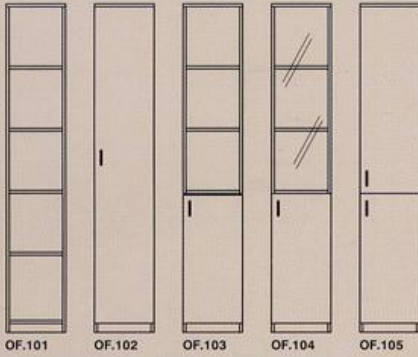

ФОРМА В	НОСЕЩИ КОНСТРУКЦИИ	ОЗНАЧЕНИЕ		РАЗМЕРИ			
		ЛЯВО	ДЯСНО	L	P	P1	H
	ALPHA	HB.21.L	HB.21.R	70	60		75
	FLEXO	HB.31.L	HB.31.R	80	60		75
	FLORA	HB.41.L	HB.41.R	110	60		75
	OPTIMO						
	VARIO						

СЪЕДИНИТЕЛНИ ПЛОТОВЕ

ФОРМА А	ОЗНАЧЕНИЕ	РАЗМЕРИ			
		L	P	P1	H
	CA.21		80	40	
	CA.22		80	30	
	CA.31		70	40	
	CA.32		70	30	

ФОРМА В	ОЗНАЧЕНИЕ	РАЗМЕРИ			
		L	P	P1	H
	CB.21		80		
	CB.22		70		

VARIO

EXPRESS
О Ф И С С Е Р И Я

СВОБОДНО СТОЯЩИ ОФИС КОНТЕЙНЕРИ – 462/512/645

СВОБОДНО СТОЯЩИ ОФИС КОНТЕЙНЕРИ – 462/512/545

ОФИС КОНТЕЙНЕРИ – ПОМОЩНИ БЮРА
462/512/750

ОФИС ШКАФОВЕ – 800/400/1630

ОФИС ШКАФОВЕ – 400/400/850

ОФИС ШКАФОВЕ – 800/400/1242

ОФИС ШКАФОВЕ – 400/400/1242

ALPHA

ОФИС ШКАФОВЕ – 400/400/2018

ОФИС ШКАФОВЕ – 800/400/2018

ОФИС ШКАФОВЕ – 400/400/1630

ОФИС ШКАФОВЕ – 400/400/850

ОФИС ГАРДЕРОБИ – 600/400/2018
ОФИС ГАРДЕРОБИ – 600/400/1630

ОФИС ШКАФОВЕ – 800/400/850

ОФИС ШКАФОВЕ – 800/400/750

Офис серията EXPRESS предлага основните мебели, необходими за обзавеждането на работното място: бюра с допълващи помощни плотове и конферентни приставки, конферентни маси, офис контейнери и шкафове, аксесоари. Бюрата в офис серия EXPRESS се предлагат с пет вида носещи конструкции: VARIO, FLEXO, ALPHA, FLORA, OPTIMO. Каталогът на офис серията EXPRESS съдържа всички елементи обозначени с каталожни номера. Еднозначното описание на всяко изделие от серията включва: