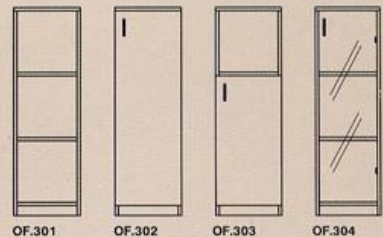

ФОРМА В	НОСЕЩИ КОНСТРУКЦИИ	ОЗНАЧЕНИЕ		РАЗМЕРИ			
		ЛЯВО	ДЯСНО	L	P	P1	H
	ALPHA	HB.21.L	HB.21.R	70	60		75
	FLEXO	HB.31.L	HB.31.R	80	60		75
	FLORA	HB.41.L	HB.41.R	110	60		75
	OPTIMO						
	VARIO						

СЪЕДИНИТЕЛНИ ПЛОТОВЕ

ФОРМА А	ОЗНАЧЕНИЕ	РАЗМЕРИ			
		L	P	P1	H
	CA.21		80	40	
	CA.22		80	30	
	CA.31		70	40	
	CA.32		70	30	

ФОРМА В	ОЗНАЧЕНИЕ	РАЗМЕРИ			
		L	P	P1	H
	CB.21		80		
	CB.22		70		

VARIO

EXPRESS
О Ф И С С Е Р И Я

СВОБОДНО СТОЯЩИ ОФИС КОНТЕЙНЕРИ – 462/512/645

СВОБОДНО СТОЯЩИ ОФИС КОНТЕЙНЕРИ – 462/512/545

ОФИС КОНТЕЙНЕРИ – ПОМОЩНИ БЮРА
462/512/750

ОФИС ШКАФОВЕ – 800/400/1630

ОФИС ШКАФОВЕ – 400/400/850

ОФИС ШКАФОВЕ – 800/400/1242

ОФИС ШКАФОВЕ – 400/400/1242

ALPHA

ОФИС ШКАФОВЕ – 400/400/2018