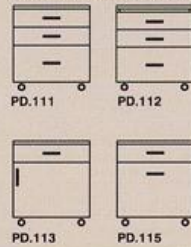

ПОМОЩНИ БЮРА

ФОРМА А	НОСЕЩИ КОНСТРУКЦИИ	ОЗНАЧЕНИЕ		РАЗМЕРИ			
		ЛЯВО	ДЯСНО	L	P	P1	H
	ALPHA	HA.21.L	HA.21.R	70	60		75
	FLEXO	HA.31.L	HA.31.R	80	60		75
	FLORA	HA.41.L	HA.41.R	110	60		75
	OPTIMO						
	VARIO						

ФОРМА В	НОСЕЩИ КОНСТРУКЦИИ	ОЗНАЧЕНИЕ		РАЗМЕРИ			
		ЛЯВО	ДЯСНО	L	P	P1	H
	ALPHA	HB.21.L	HB.21.R	70	60		75
	FLEXO	HB.31.L	HB.31.R	80	60		75
	FLORA	HB.41.L	HB.41.R	110	60		75
	OPTIMO						
	VARIO						

СЪЕДИНИТЕЛНИ ПЛОТОВЕ

ФОРМА А	ОЗНАЧЕНИЕ	РАЗМЕРИ			
		L	P	P1	H
	CA.21		80	40	
	CA.22		80	30	
	CA.31		70	40	
	CA.32		70	30	

ФОРМА В	ОЗНАЧЕНИЕ	РАЗМЕРИ			
		L	P	P1	H
	CB.21		80		
	CB.22		70		

VARIO

EXPRESS
О Ф И С С Е Р И Я

СВОБОДНО СТОЯЩИ ОФИС КОНТЕЙНЕРИ – 462/512/645

СВОБОДНО СТОЯЩИ ОФИС КОНТЕЙНЕРИ – 462/512/545

ОФИС КОНТЕЙНЕРИ – ПОМОЩНИ БЮРА
462/512/750

ОФИС ШКАФОВЕ – 800/400/1630

ОФИС ШКАФОВЕ – 400/400/850

ОФИС ШКАФОВЕ – 800/400/1242

ОФИС ШКАФОВЕ – 400/400/1242

ALPHA

ОФИС ШКАФОВЕ – 400/400/2018