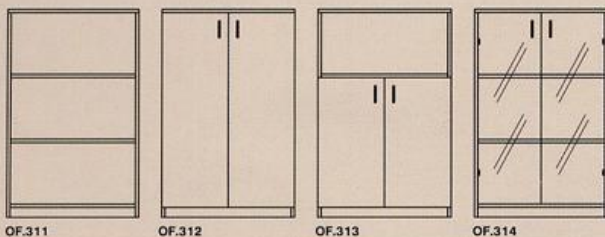

ФОРМА В	НОСЕЩИ КОНСТРУКЦИИ	ОЗНАЧЕНИЕ		РАЗМЕРИ			
		ЛЯВО	ДЯСНО	L	P	P1	H
	ALPHA	HB.21.L	HB.21.R	70	60		75
	FLEXO	HB.31.L	HB.31.R	80	60		75
	FLORA	HB.41.L	HB.41.R	110	60		75
	OPTIMO						
	VARIO						

СЪЕДИНИТЕЛНИ ПЛОТОВЕ

ФОРМА А	ОЗНАЧЕНИЕ	РАЗМЕРИ			
		L	P	P1	H
	CA.21		80	40	
	CA.22		80	30	
	CA.31		70	40	
	CA.32		70	30	

ФОРМА В	ОЗНАЧЕНИЕ	РАЗМЕРИ			
		L	P	P1	H
	CB.21		80		
	CB.22		70		

VARIO

EXPRESS
О Ф И С С Е Р И Я

СВОБОДНО СТОЯЩИ ОФИС КОНТЕЙНЕРИ – 462/512/645

СВОБОДНО СТОЯЩИ ОФИС КОНТЕЙНЕРИ – 462/512/545

ОФИС КОНТЕЙНЕРИ – ПОМОЩНИ БЮРА
462/512/750

ОФИС ШКАФОВЕ – 800/400/1630

ОФИС ШКАФОВЕ – 400/400/850

ОФИС ШКАФОВЕ – 800/400/1242

ОФИС ШКАФОВЕ – 400/400/1242

ALPHA

ОФИС ШКАФОВЕ – 400/400/2018