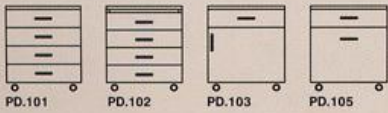

ФОРМА В	НОСЕЩИ КОНСТРУКЦИИ	ОЗНАЧЕНИЕ		РАЗМЕРИ			
		ЛЯВО	ДЯСНО	L	P	P1	H
	ALPHA	HB.21.L	HB.21.R	70	60		75
	FLEXO	HB.31.L	HB.31.R	80	60		75
	FLORA	HB.41.L	HB.41.R	110	60		75
	OPTIMO						
	VARIO						

СЪЕДИНИТЕЛНИ ПЛОТОВЕ

ФОРМА А	ОЗНАЧЕНИЕ	РАЗМЕРИ			
		L	P	P1	H
	CA.21		80	40	
	CA.22		80	30	
	CA.31		70	40	
	CA.32		70	30	

ФОРМА В	ОЗНАЧЕНИЕ	РАЗМЕРИ			
		L	P	P1	H
	CB.21		80		
	CB.22		70		

VARIO

EXPRESS
О Ф И С С Е Р И Я

СВОБОДНО СТОЯЩИ ОФИС КОНТЕЙНЕРИ – 462/512/645