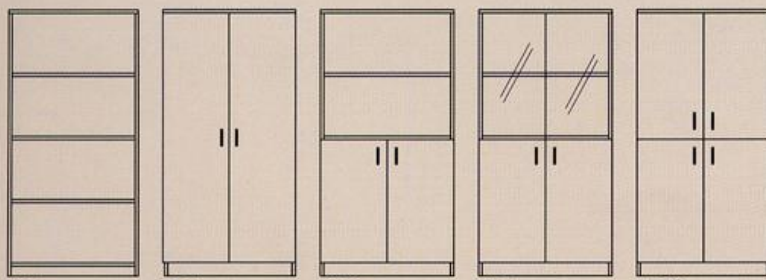

ОФИС ШКАФОВЕ – 800/400/1630

ОФИС ШКАФОВЕ – 800/400/1242